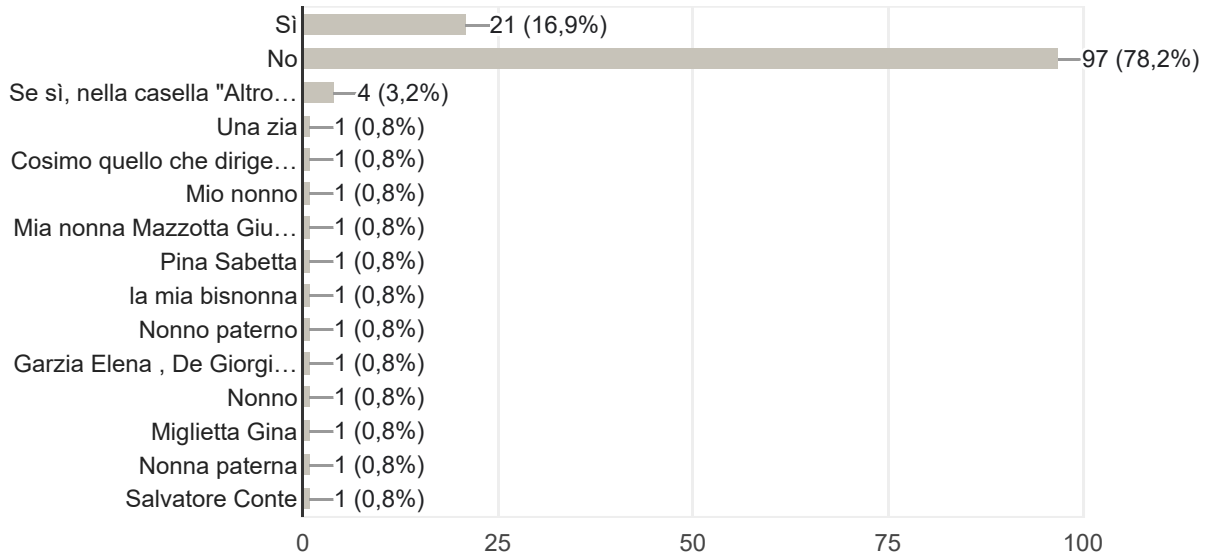

Conosci qualcuno che abbia lavorato nello stabilimento De Giorgi?

Copia

124 risposte