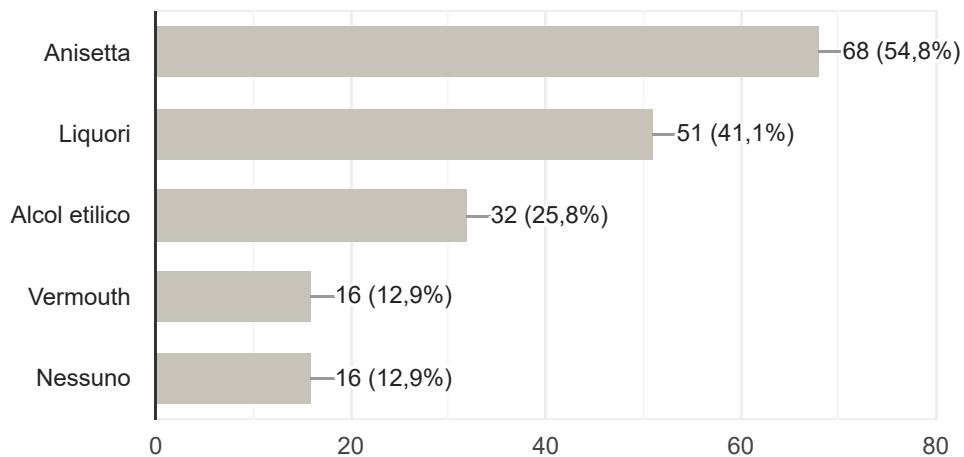

124 risposte

Residenza

 Copia

124 risposte

- Nell'area del progetto
- Nel Comune del progetto
- Cavallino
- san donato di lecce
- Copertino
- CALIMERA
- Lequile, Le
- Altro comune del leccese

▲ 1/2 ▼

Attività lavorativa

 Copia

124 risposte

- Studente/essa
- Impiegato/a
- Artigiano/a
- Libero professionista
- Commerciante
- Imprenditore/trice
- Casalingo/a
- Pensionato/a

▲ 1/2 ▼

DISTILLERIE DE GIORGI

In quali anni è stato costruito lo stabilimento della Distilleria De Giorgi a San Cesario di Lecce?

 Copia

124 risposte

- 1906-1911
- 1912-1915
- 1917-1920
- Non so

Chi sono stati i fondatori della Distilleria De Giorgi?

Copia

124 risposte

Tra i prodotti più noti della casa De Giorgi quali conosci?

Copia

124 risposte

Secondo te, che rilevanza economica ha avuto l'attività della distillazione nel Comune di San Cesario di Lecce?

Copia

124 risposte

Conosci qualcuno che abbia lavorato nello stabilimento De Giorgi?