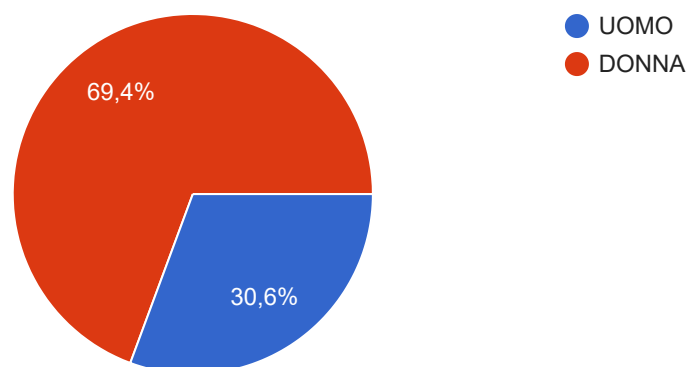

Progetto di recupero Distillerie De Giorgi - San Cesario di Lecce

124 risposte

[Pubblica i dati di analisi](#)

Genere

 Copia

124 risposte

Età

 Copia

124 risposte

Residenza

 Copia

124 risposte

- Nell'area del progetto
- Nel Comune del progetto
- Cavallino
- san donato di lecce
- Copertino
- CALIMERA
- Lequile, Le
- Altro comune del leccese

▲ 1/2 ▼

Attività lavorativa