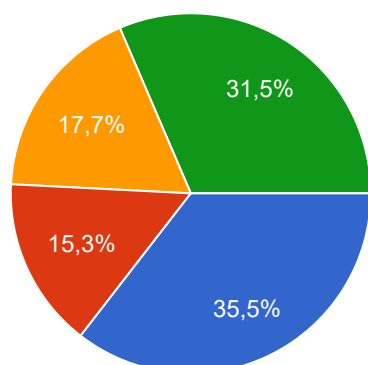

- 1906-1911
- 1912-1915
- 1917-1920
- Non so