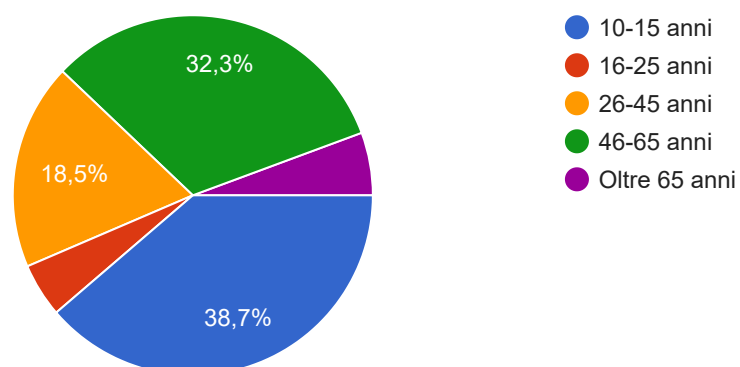

Progetto di recupero Distillerie De Giorgi - San Cesario di Lecce

124 risposte

[Pubblica i dati di analisi](#)

Genere

 Copia

124 risposte

Età

 Copia

124 risposte

Residenza

 Copia

124 risposte

- Nell'area del progetto
- Nel Comune del progetto
- Cavallino
- san donato di lecce
- Copertino
- CALIMERA
- Lequile, Le
- Altro comune del leccese

▲ 1/2 ▼

Attività lavorativa