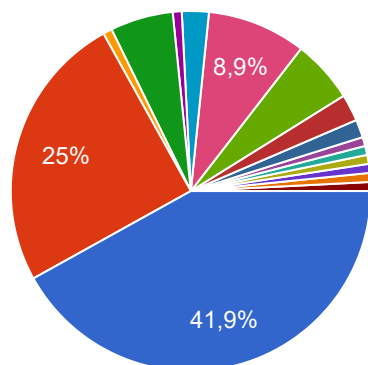

124 risposte

Residenza

 Copia

124 risposte

- Nell'area del progetto
- Nel Comune del progetto
- Cavallino
- san donato di lecce
- Copertino
- CALIMERA
- Lequile, Le
- Altro comune del leccese

▲ 1/2 ▼

Attività lavorativa

 Copia

124 risposte

- Studente/essa
- Impiegato/a
- Artigiano/a
- Libero professionista
- Commerciante
- Imprenditore/trice
- Casalingo/a
- Pensionato/a

▲ 1/2 ▼

DISTILLERIE DE GIORGI

In quali anni è stato costruito lo stabilimento della Distilleria De Giorgi a San Cesario di Lecce?