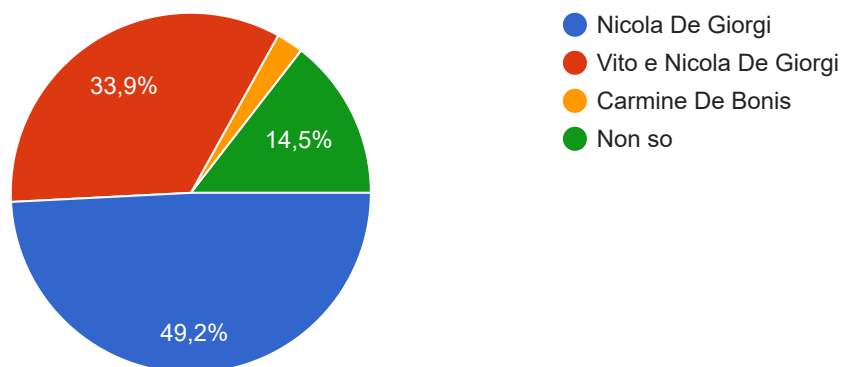

124 risposte

Residenza

 Copia

124 risposte

- Nell'area del progetto
- Nel Comune del progetto
- Cavallino
- san donato di lecce
- Copertino
- CALIMERA
- Lequile, Le
- Altro comune del leccese

▲ 1/2 ▼

Attività lavorativa

 Copia

124 risposte

- Studente/essa
- Impiegato/a
- Artigiano/a
- Libero professionista
- Commerciante
- Imprenditore/trice
- Casalingo/a
- Pensionato/a

▲ 1/2 ▼

DISTILLERIE DE GIORGI

In quali anni è stato costruito lo stabilimento della Distilleria De Giorgi a San Cesario di Lecce?

 Copia

124 risposte

- 1906-1911
- 1912-1915
- 1917-1920
- Non so

Chi sono stati i fondatori della Distilleria De Giorgi?

Copia

124 risposte

Tra i prodotti più noti della casa De Giorgi quali conosci?

Copia

124 risposte

Secondo te, che rilevanza economica ha avuto l'attività della distillazione nel Comune di San Cesario di Lecce?

Copia

124 risposte

Conosci qualcuno che abbia lavorato nello stabilimento De Giorgi?