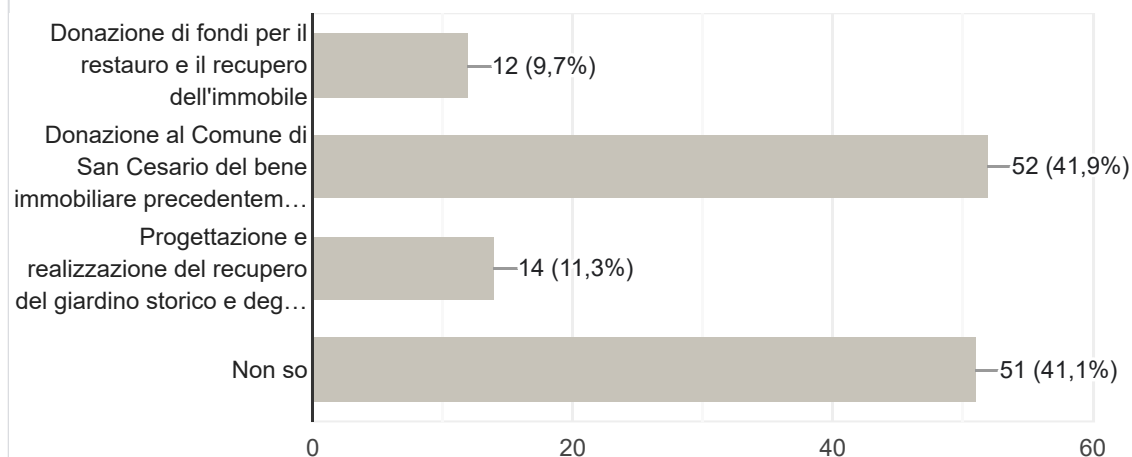

Copia

124 risposte

Quali tra quelli proposti pensi che siano stati gli obiettivi del progetto di recupero delle Distillerie De Giorgi?

Copia

124 risposte

Sei a conoscenza di quale sia stato il processo di patrimonializzazione e riconoscimento del vincolo di tutela dello stabilimento De Giorgi?

Copia

124 risposte

Sai che ruolo ha avuto la Fondazione Semeraro nel processo di patrimonializzazione e valorizzazione delle Distillerie De Giorgi?

Copia

124 risposte

Quanto pensi che il progetto di recupero delle Distillerie De Giorgi abbia avuto delle ricadute positive sulla comunità cittadina?

 Copia

124 risposte

ANTICA DISTILLERIA DE GIORGI: il vincolo di tutela

Riconoscimento come *"bene di interesse particolarmente importante"*

Conosci le attività che attualmente si svolgono nella Distilleria De Giorgi?