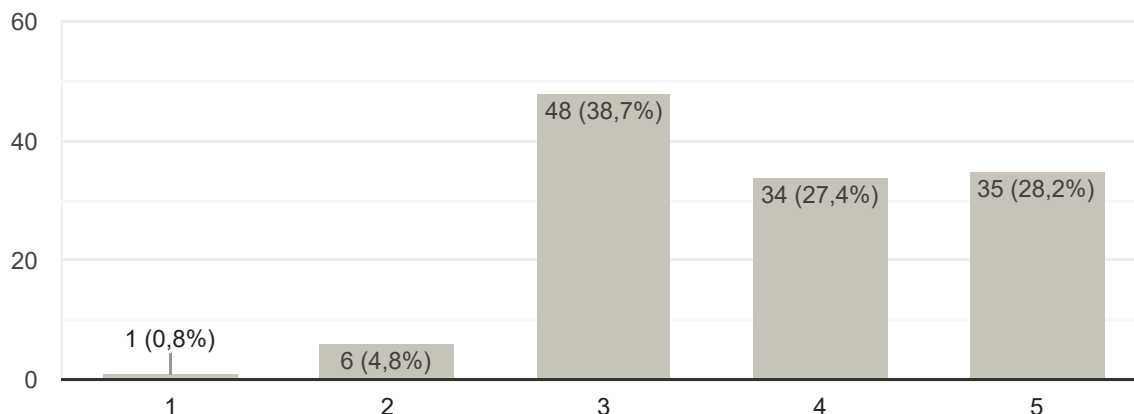

Quanto pensi che il progetto di recupero delle Distillerie De Giorgi abbia avuto delle ricadute positive sulla comunità cittadina?

Copia

124 risposte