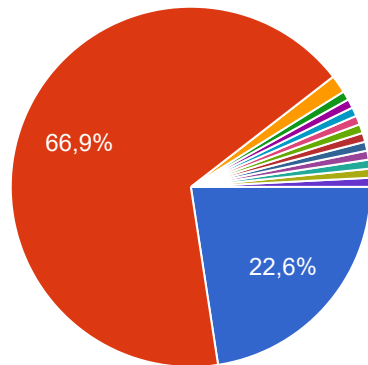

Progetto di recupero Distillerie De Giorgi - San Cesario di Lecce

124 risposte

[Pubblica i dati di analisi](#)

Genere

 Copia

124 risposte

Età

 Copia

124 risposte

Residenza

 Copia

124 risposte

- Nell'area del progetto
- Nel Comune del progetto
- Cavallino
- san donato di lecce
- Copertino
- CALIMERA
- Lequile, Le
- Altro comune del leccese

▲ 1/2 ▼

Attività lavorativa