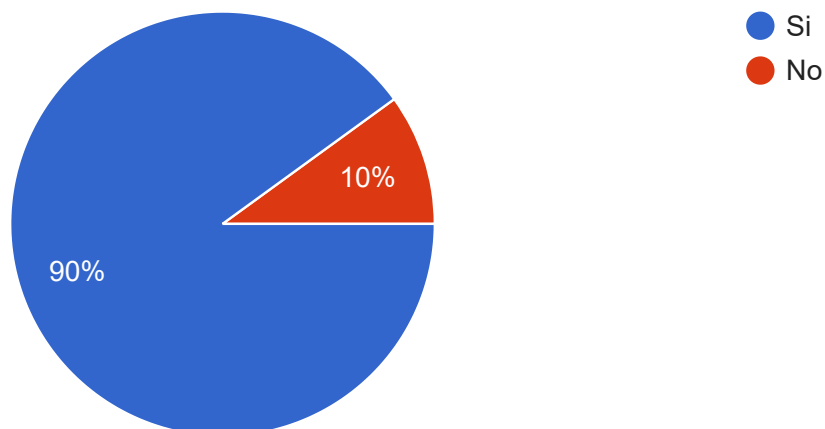

Secondo te questo finanziamento migliorerà la vita dei molisani e sarà utile alla collettività?

130 risposte

GRAZIE PER LA COLLABORAZIONE

130 risposte

giu 2003

5

apr 2020

10

11

114

12

6

13

2

16

4

17

2