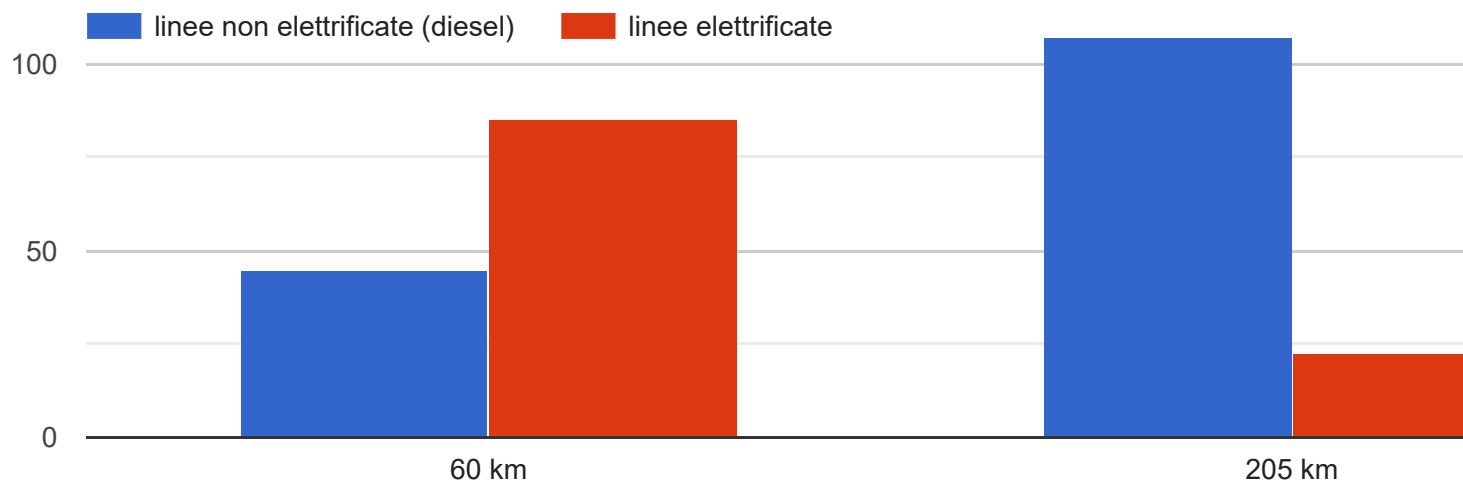

Per via di lavori sulla rete ferroviaria (elettrificazione)

La via ferroviaria non idonea al traffico a causa della poca manutenzione

Elettrificazione della tratta ferroviaria

Per consentire l'elettrificazione della rete ferroviaria

Sei a conoscenza dell'investimento di 80 milioni di euro da utilizzare per l'elettificazione e velocizzazione della tratta ferroviaria Roccaravindola-Isernia-Campobasso?

130 risposte

Sai che questo finanziamento è stato stanziato dall'Unione Europea nell'ambito delle politiche di coesione?

130 risposte

La rete ferroviaria molisana è lunga 265 km. Secondo te come sono ripartiti?

I treni molisani non entrano all'interno della stazione Termini di Roma ma si fermano 300 m prima, al "binario 20 bis", sai perchè: