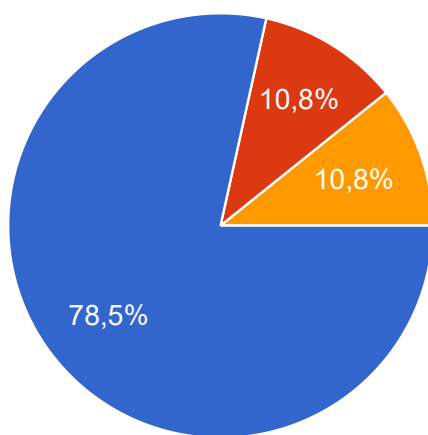

- Treni diesel e quindi troppo in
- Treni quasi sempre vuoti
- Perchè il viaggio RM-CB avvi un'altra dimensione, quindi bi adeguare il modo di pensare immaginare questo viaggio