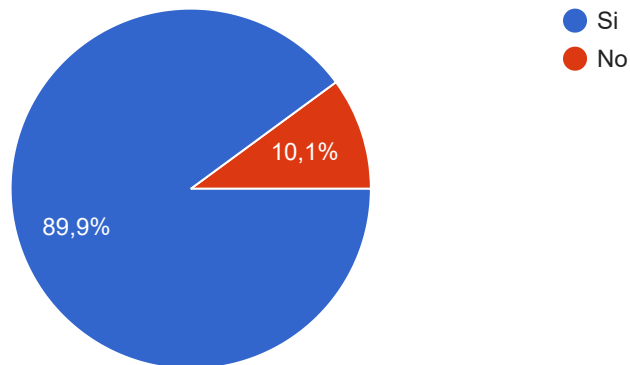

Sporcizia

Pochi sentieri e spazzatura sparsa per il parco.

la sporcizia

Tanta spazzatura, sigarette, gomme da masticate, mascherine, bottiglie, vandalismo ecc

Pensi che gli interventi previsti in questo progetto (museo etnografico, nuovi sentieri, planetario, aree di sosta attrezzate), porteranno risultati positivi nella tua vita o in generale per la comunità?

129 risposte

Quale fra queste attività è più utile e interessante, secondo te

129 risposte

Saresti interessato a partecipare alle attività dei parchi della regione insubrica?

129 risposte

Questi contenuti non sono creati né avallati da Google. [Segnala una violazione](#) - [Termini di servizio](#) - [Norme sulla privacy](#).