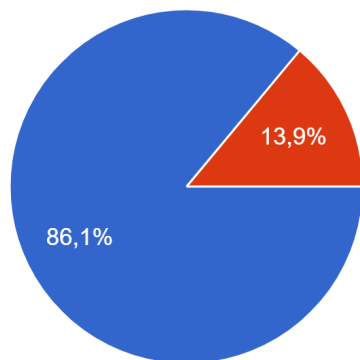

REPORT

sondaggio Luna rossa

Genere

122 risposte

Età

120 risposte

Residente a:

123 risposte

Hai la patente?

123 risposte

Se sì, guidi?

122 risposte

Quale mezzo?

113 risposte

- Macchina
- Scooter
- Altro

Hai mai parcheggiato al Luna Rossa?