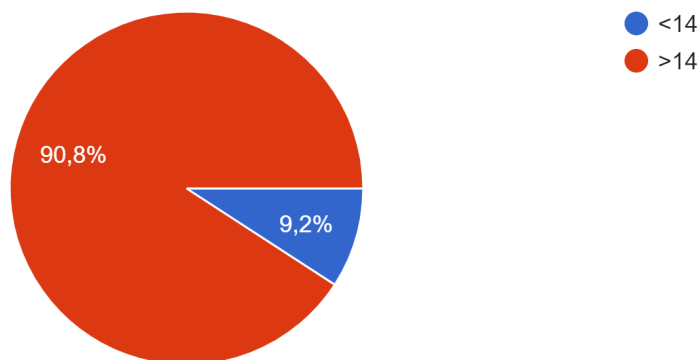

REPORT

sondaggio Luna rossa

Genere

122 risposte

Età

120 risposte

Residente a:

123 risposte

Hai la patente?

123 risposte

Se sì, guidi?

122 risposte

Quale mezzo?

113 risposte

- Macchina
- Scooter
- Altro

Hai mai parcheggiato al Luna Rossa?