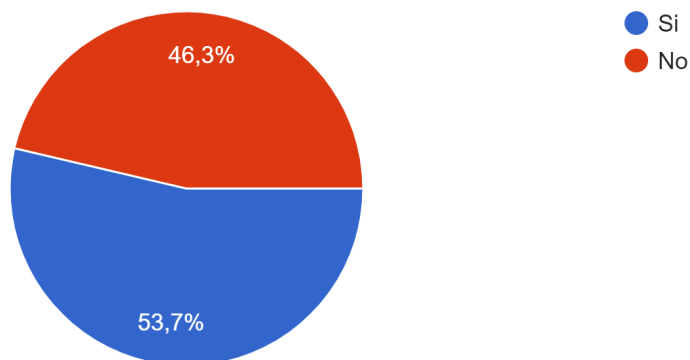

123 risposte

Consigli il parcheggio Luna Rossa a qualcuno che è venuto ad Amalfi per visita?

123 risposte

Conosci il sito infoparkingamalfi?

123 risposte

Quanto hanno impattato le chiusure del Luna Rossa sulla tua vita quotidiana?

123 risposte

Quanto sei soddisfatto del funzionamento del Luna Rossa?

121 risposte