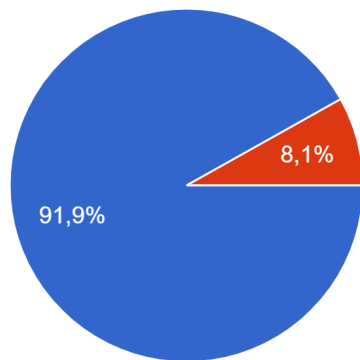

REPORT

sondaggio Luna rossa

Genere

122 risposte

Età

120 risposte

Residente a:

123 risposte

Hai la patente?

123 risposte

Se sì, guidi?

122 risposte

Quale mezzo?

113 risposte

- Macchina
- Scooter
- Altro

Hai mai parcheggiato al Luna Rossa?