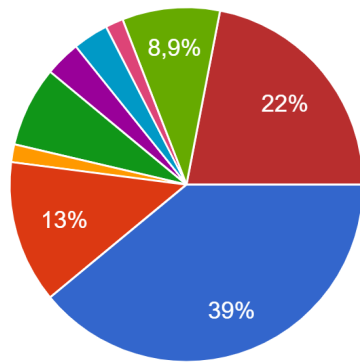

REPORT

sondaggio Luna rossa

Genere

122 risposte

Età

120 risposte

Residente a:

123 risposte

Hai la patente?

123 risposte

Se sì, guidi?

122 risposte

Quale mezzo?

113 risposte

- Macchina
- Scooter
- Altro

Hai mai parcheggiato al Luna Rossa?