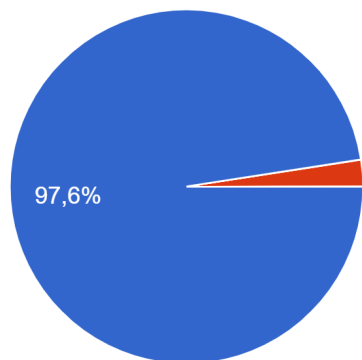

Conosci altri parcheggi ad Amalfi?

123 risposte