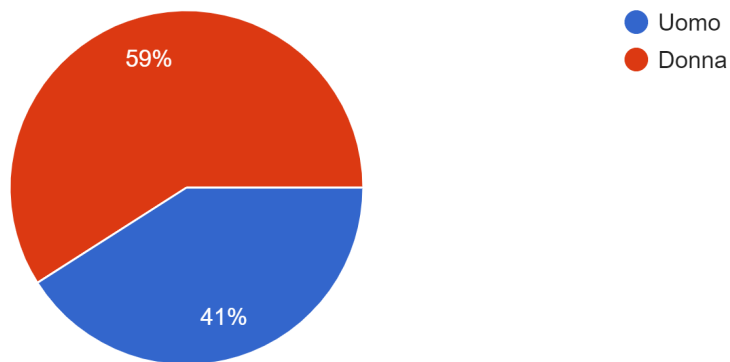

REPORT

sondaggio Luna rossa

Genere

122 risposte

Età

120 risposte

Residente a:

123 risposte

Hai la patente?

123 risposte

Se sì, guidi?

122 risposte

Quale mezzo?

113 risposte

- Macchina
- Scooter
- Altro

Hai mai parcheggiato al Luna Rossa?