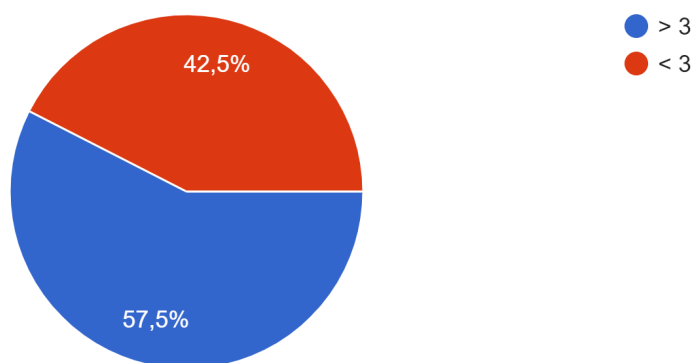

Se sì, quanti?

120 risposte