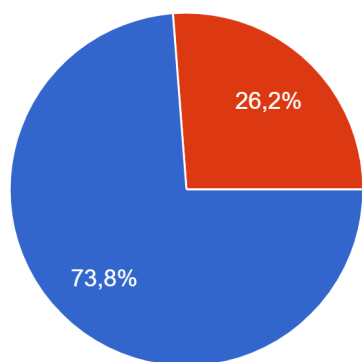

Hai mai parcheggiato al Luna Rossa?

122 risposte