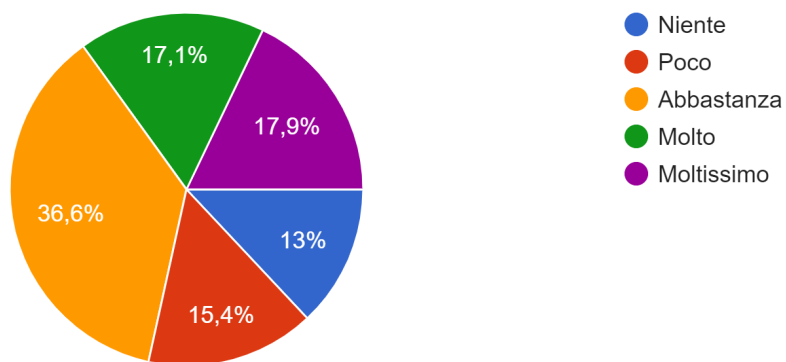

Quanto hanno impattato le chiusure del Luna Rossa sulla tua vita quotidiana?

123 risposte