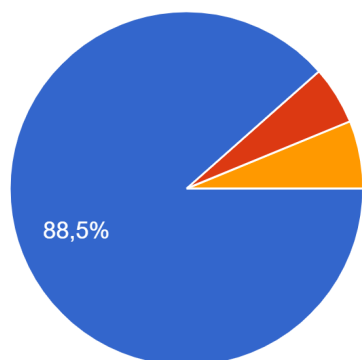

REPORT

sondaggio Luna rossa

Genere

122 risposte

Età

120 risposte

Residente a:

123 risposte

Hai la patente?

123 risposte

Se sì, guidi?

122 risposte

Quale mezzo?

113 risposte

- Macchina
- Scooter
- Altro

Hai mai parcheggiato al Luna Rossa?