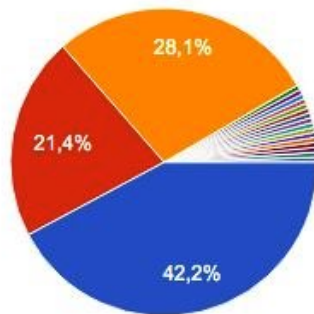

Cosa migliorerebbe questo percorso?

192 risposte

- Fontane con acqua potabile
- Panchine
- Zone di ristoro
- videosorveglianza
- La connessione con altri tratti di ciclab...
- ?
- Dei punti descrittivi del percorso
- Far si che sia più conosciuto