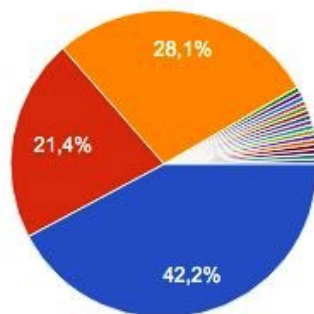

Cosa migliorerebbe questo percorso?

192 risposte

- Bagni pubblici
- Va bene così
- Ambiente
- Punti informazioni
- Tutte e tre le precedenti
- Fontane, panchine, zone di ristoro, m...
- Paninaro
- apertura al pubblico, manutenzione d...

▲ 2/3 ▼